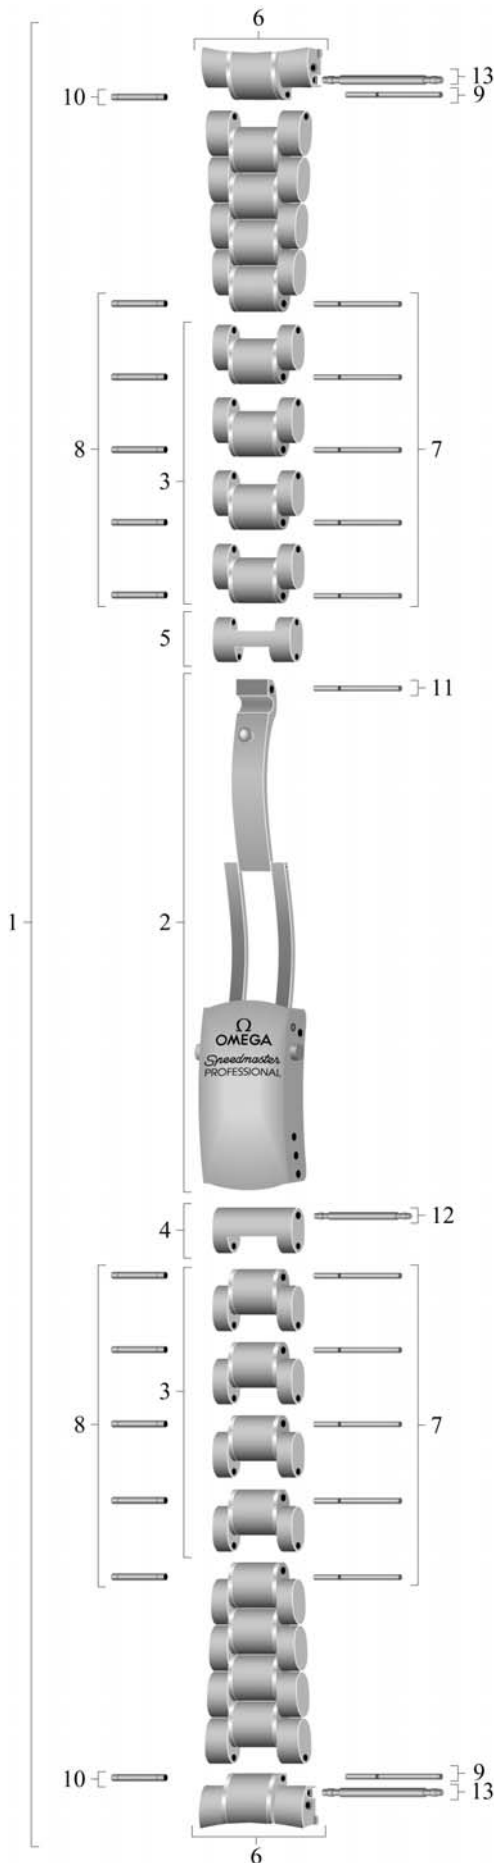

SPEEDMASTER TS 1998 / 998

Pièces de rechange / Ersatzteile Spare parts / Piezas de recambio

N°	Désignation / Beschreibung Designation / Designacion	Ref.
1	Bracelet complet / Armband komplett Complete bracelet / Brazalete completo	020 TS 1998 / 998
2	Fermeoir complet / Verschluss komplett Complete clasp / Cierre completo	117 TI 1998 / 998
3	Maillon amovible / Verlängerungsglied Removable link / Eslabón desmontable	114 TS 1998
4	Maillon d'attache couvercle / Ansatzglied für Verschlussdeckel / Clasp cover attaching link Eslabón de sujeción de la tapa del cierre	118 TI 1998 / 12
5	Maillon d'attache fermeoir / Ansatzglied für Verschluss Clasp attaching link / Eslabón de sujeción del cierre	118 TI 1998 / 06
6	Embout / Bandanstoss End link / Terminal	026 TS 998
7	Goupille de maillon amovible / Stift für abnehmbares Glied / Removable link pin / Pasador de eslabón desmontable	128 ST 9906
8	Canon de maillon amovible / Tubusrohr für abnehmbares Glied / Removable link tube Cañón de eslabón desmontable	201 ST 0054
9	Goupille d'embout / Stift für Bandanstoss End link pin / Pasador de terminal	128 ST 9905
10	Canon d'embout / Tubusrohr für Bandanstoss End link tube / Cañón de terminal	201 ST 0054
11	Goupille de fermeoir / Stift für Verschluss Clasp pin / Pasador de cierre	128 ST 9095
12	Barrette de fermeoir / Federsteg für Verschluss Clasp spring bar / Pasador de muelle del cierre	068 ST 9964
13	Barrette / Federsteg Spring bar / Pasador de muelle	068 ST 2207